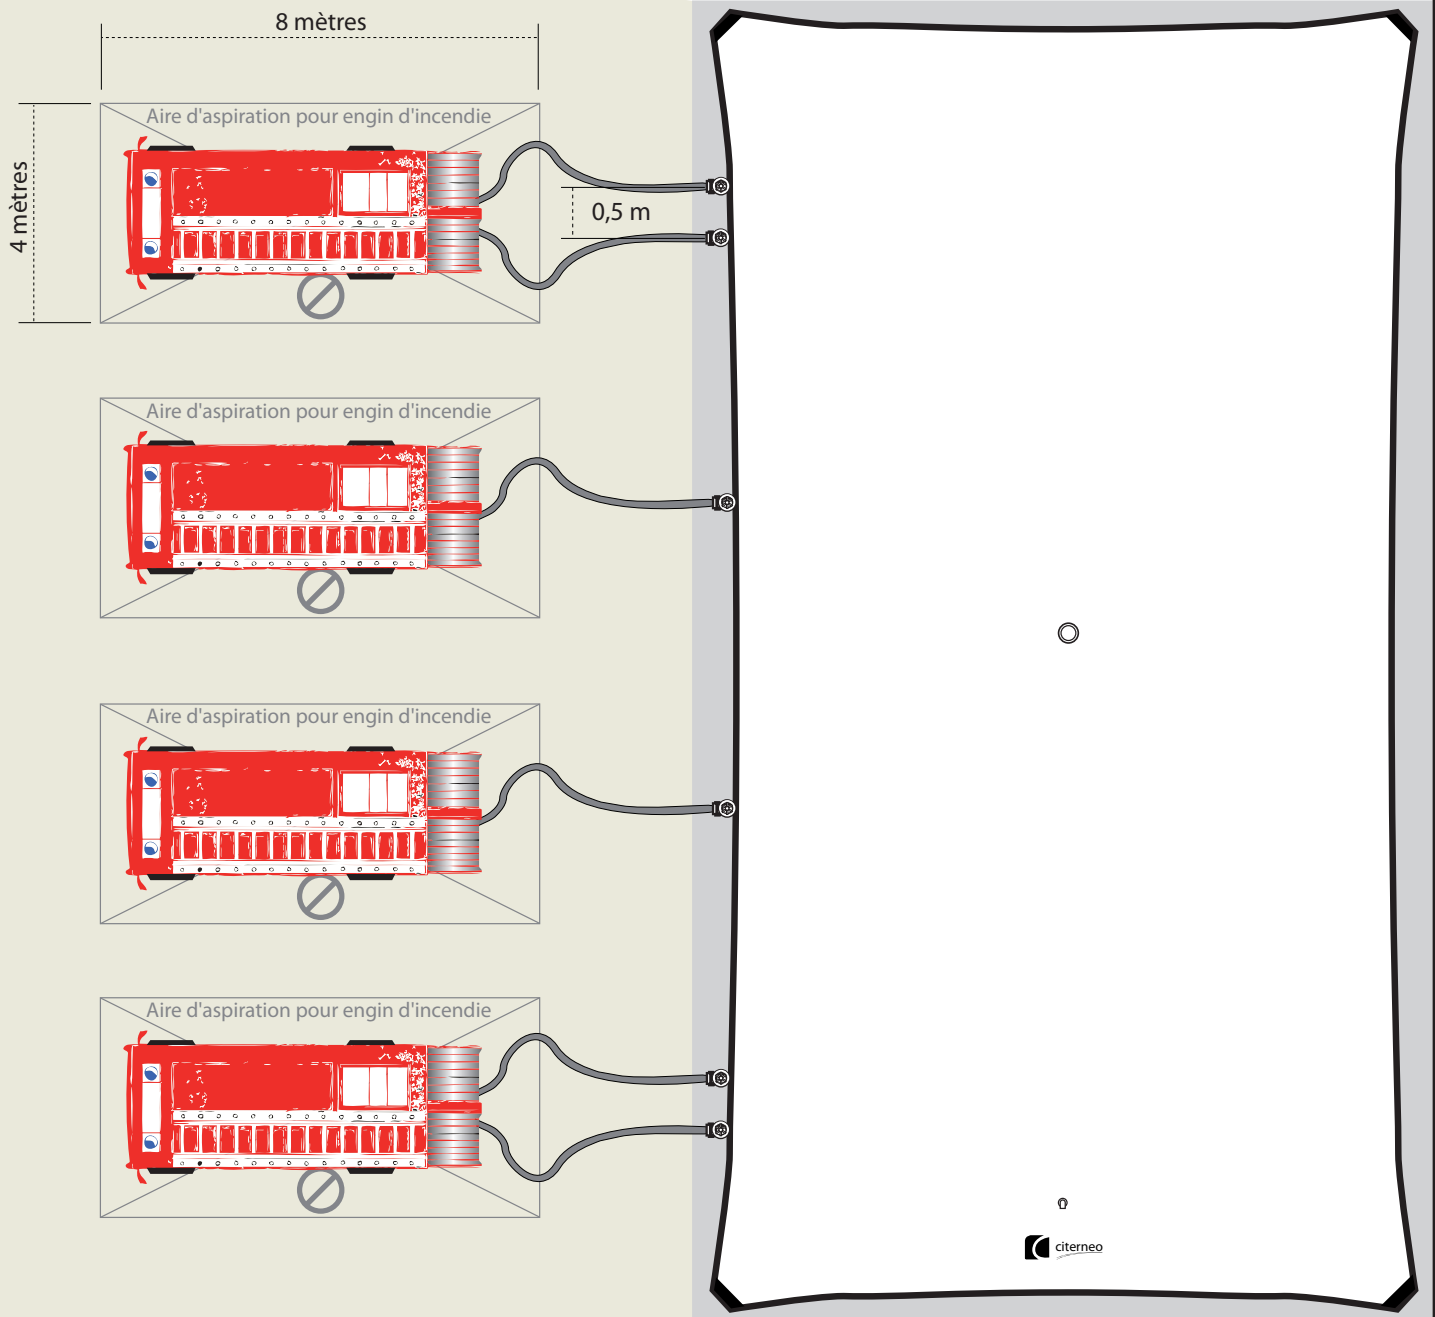

# SUGGESTION D'IMPLANTATION

## ZONES D'ASPIRATION POUR RESERVES INCENDIE

Piquage direct  
6 prises 2x2 + 2x1

VERSION :  
6.1.2