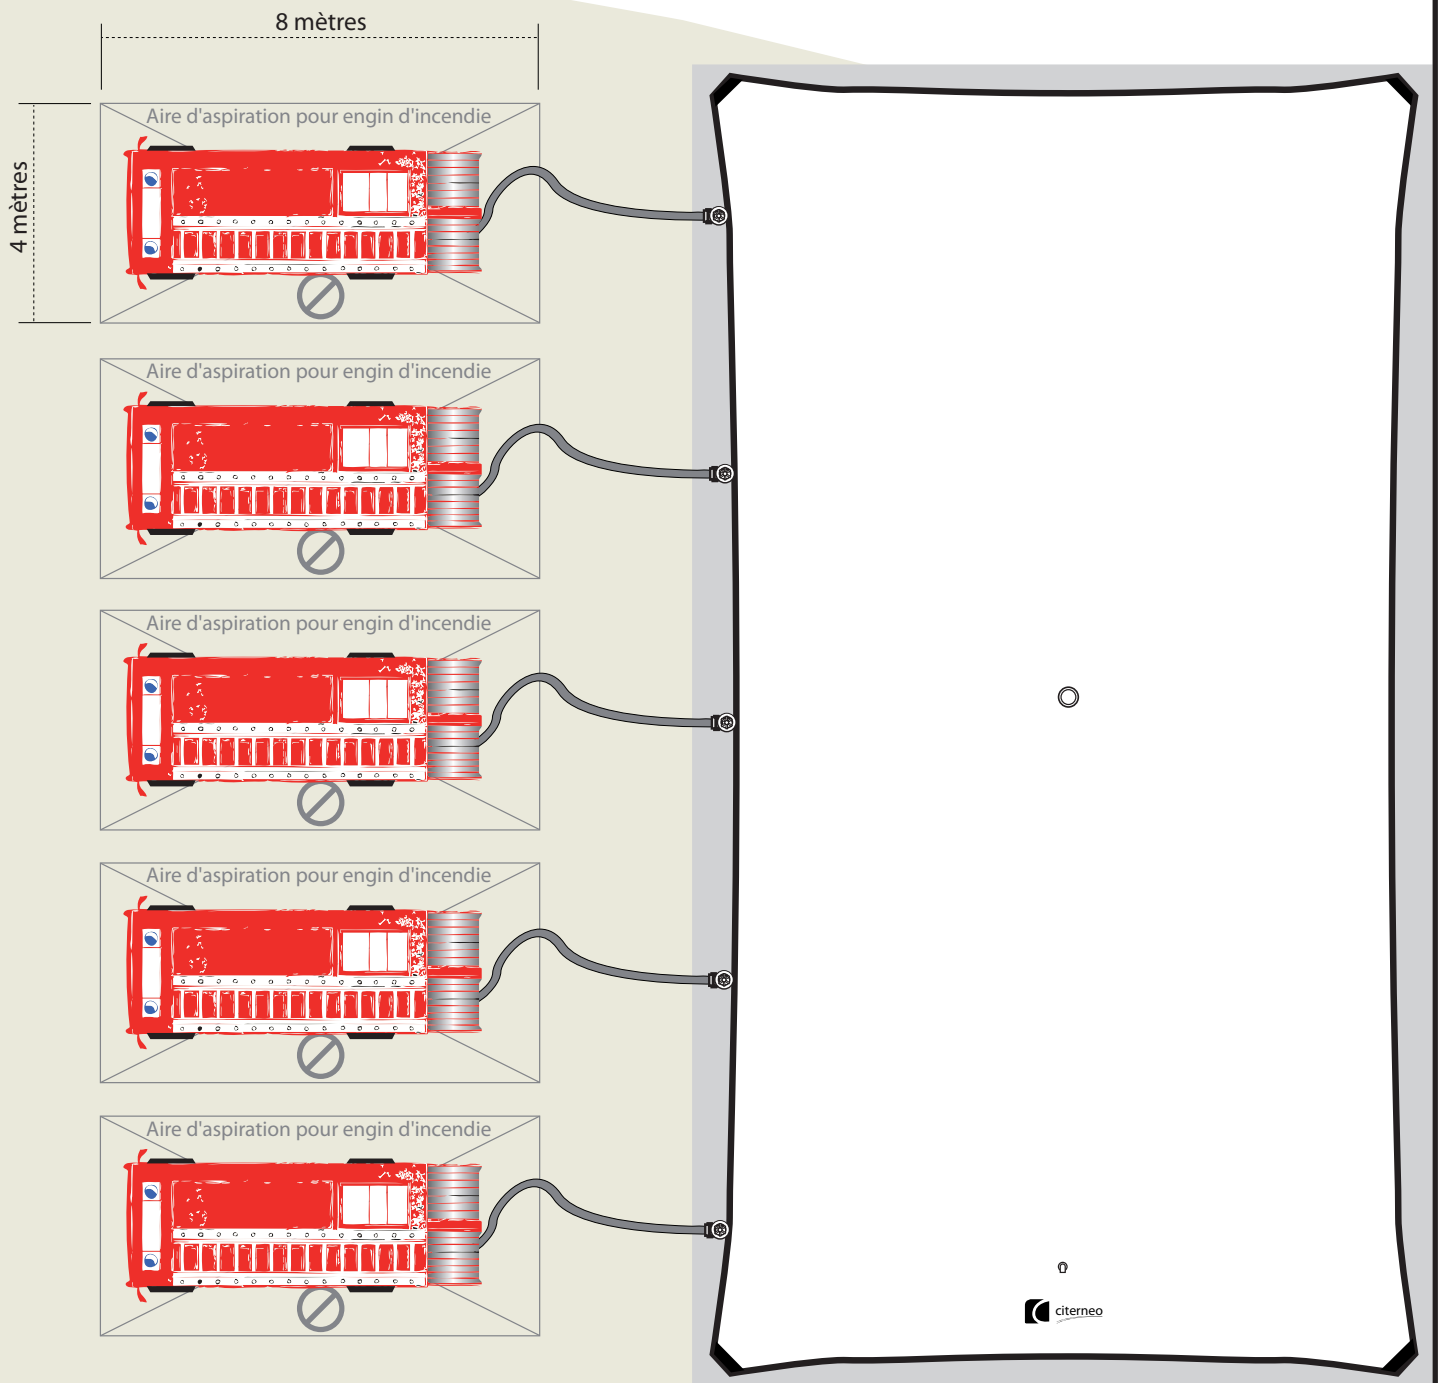

SUGGESTION D'IMPLANTATION

ZONES D'ASPIRATION POUR RESERVES INCENDIE

Piquage direct
5 prises

VERSION :
5.1.2