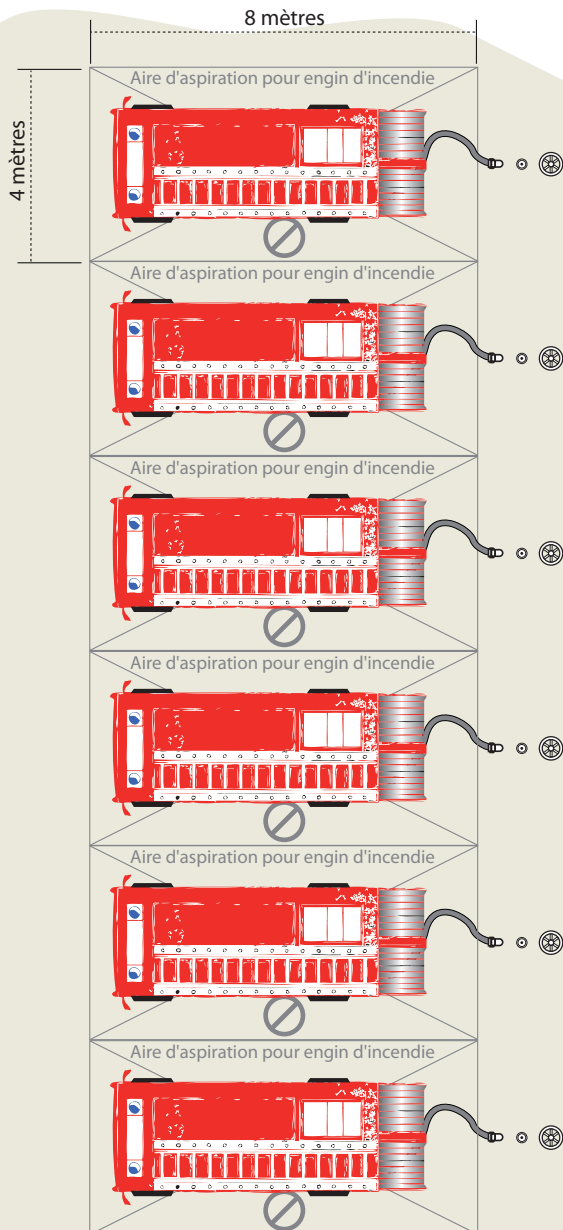

SUGGESTION D'IMPLANTATION

ZONES D'ASPIRATION POUR RESERVES INCENDIE

Piquage col de cygne
6 prises

VERSION :
6.3.6