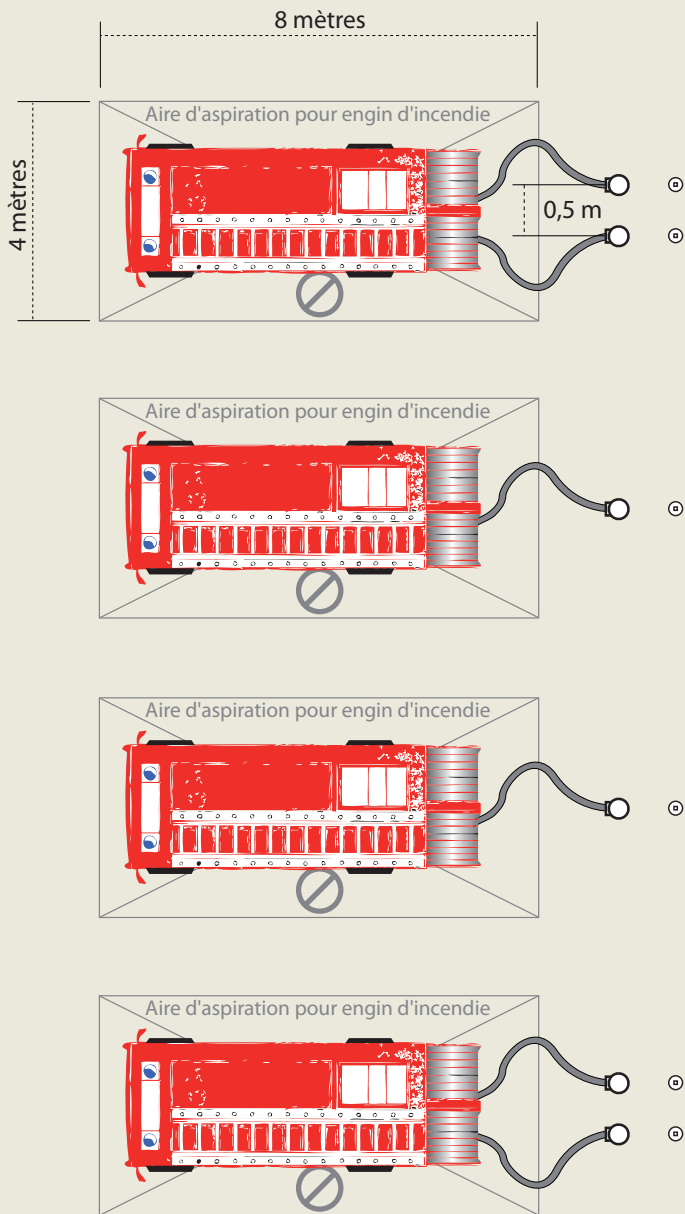

SUGGESTION D'IMPLANTATION

ZONES D'ASPIRATION POUR RESERVES INCENDIE

Piquage poteau
6 prises 2x2 + 2x1

VERSION :
6.2.2