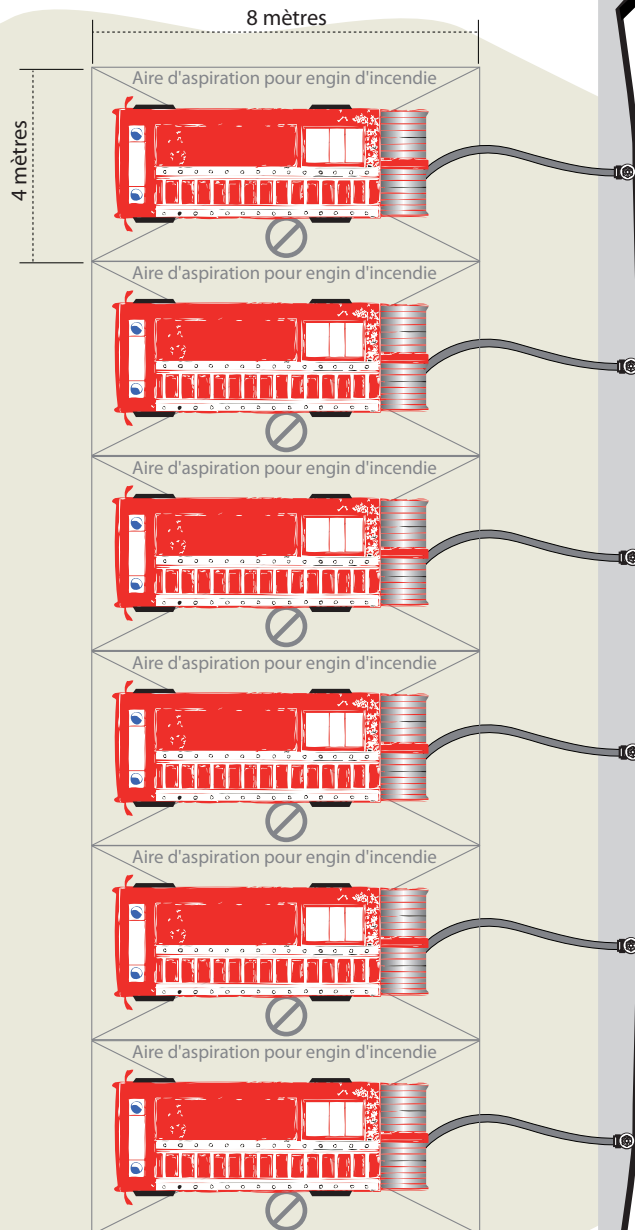

SUGGESTION D'IMPLANTATION

ZONES D'ASPIRATION POUR RESERVES INCENDIE

Piquage direct
6 prises

VERSION :
6.1.6