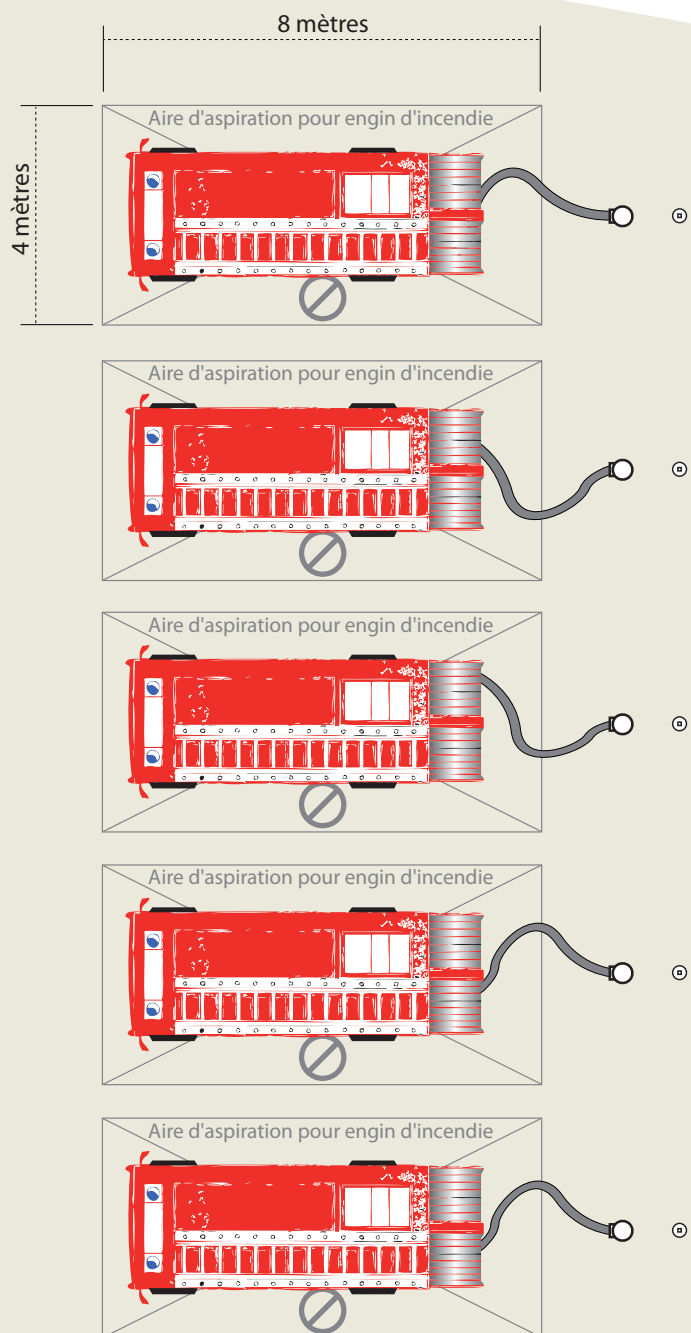

SUGGESTION D'IMPLANTATION

ZONES D'ASPIRATION POUR RESERVES INCENDIE

Piquage poteau
5 prises

VERSION :
5.2.2