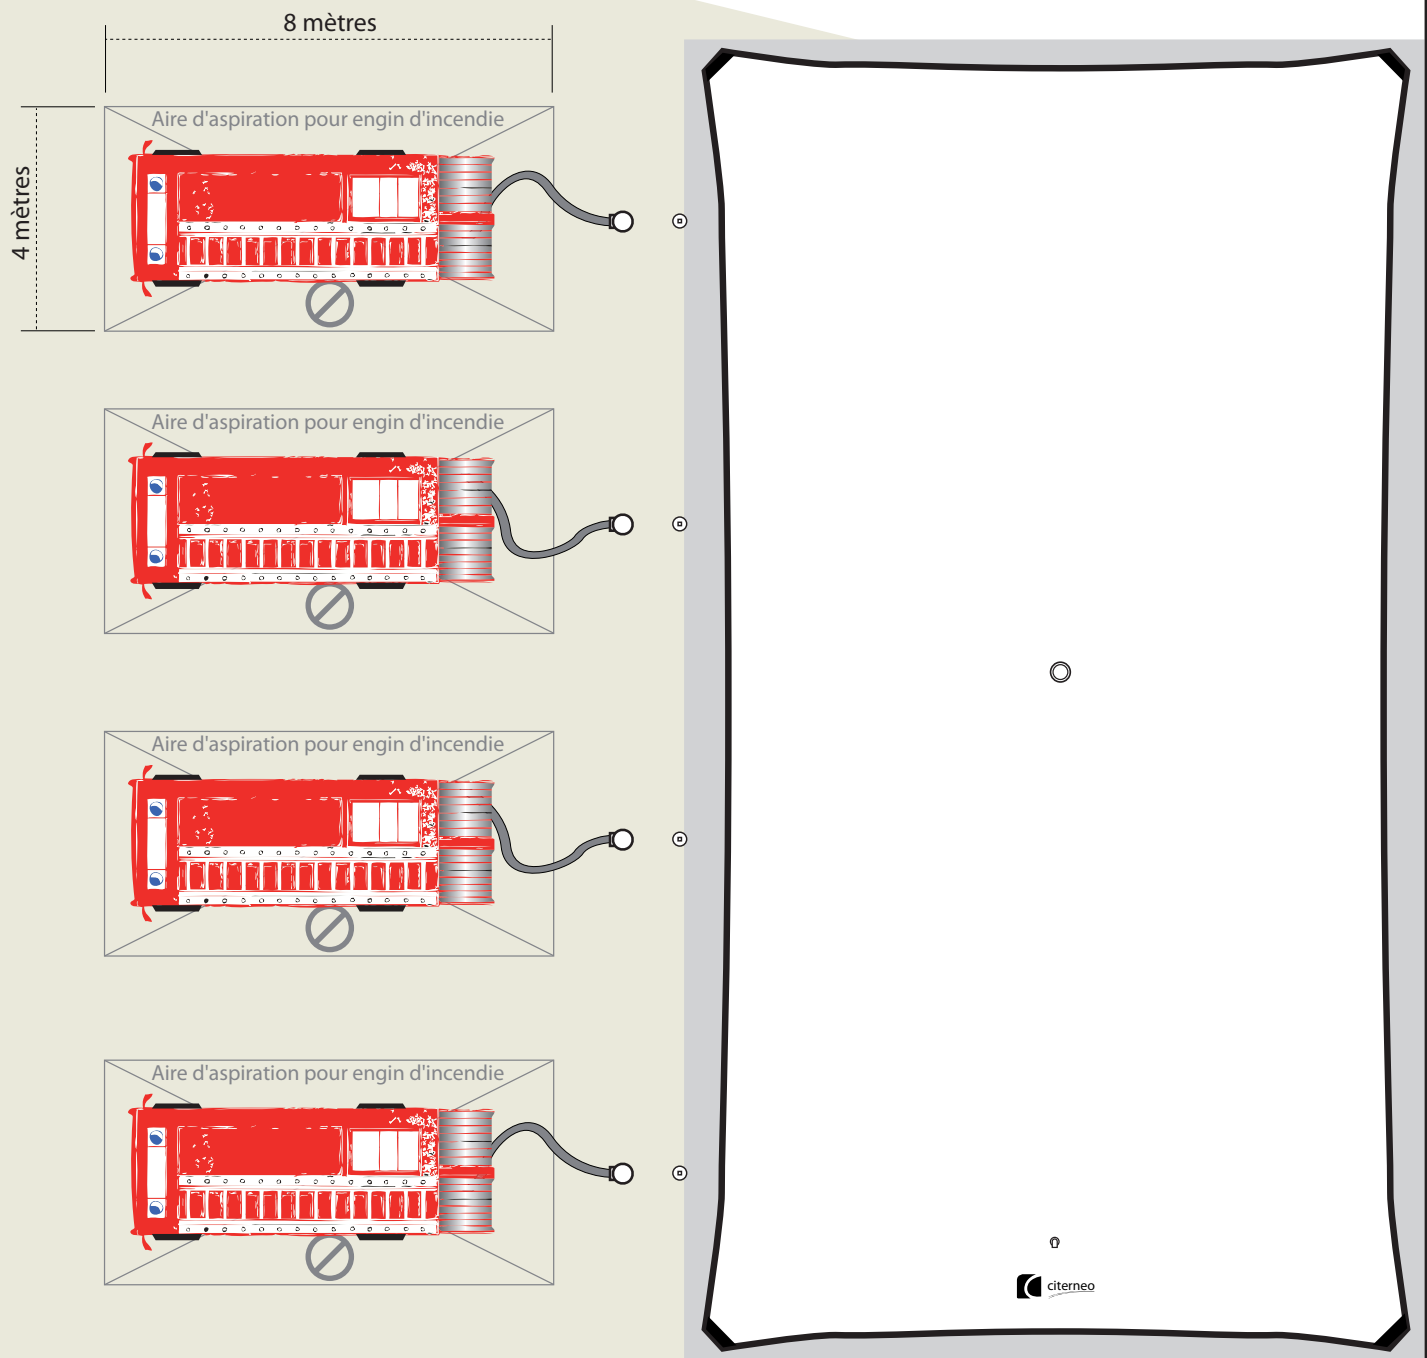

SUGGESTION D'IMPLANTATION

ZONES D'ASPIRATION POUR RESERVES INCENDIE

Piquage poteau
4 prises

VERSION :
4.2.4