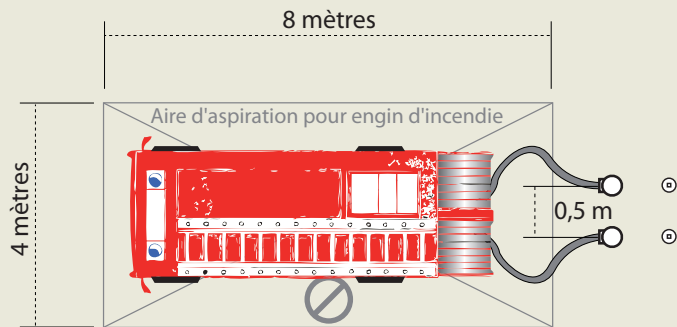

# SUGGESTION D'IMPLANTATION

## ZONES D'ASPIRATION POUR RESERVES INCENDIE

Piquage poteau  
4 prises 2x2

VERSION :  
4.2.2