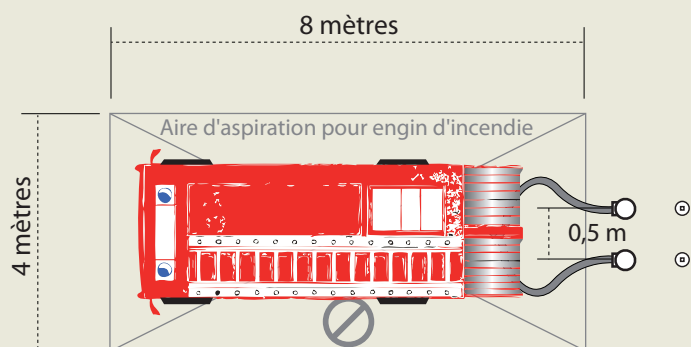

SUGGESTION D'IMPLANTATION

ZONES D'ASPIRATION POUR RESERVES INCENDIE

Piquage poteau
3 prises 2 + 1

VERSION :
3.2.2