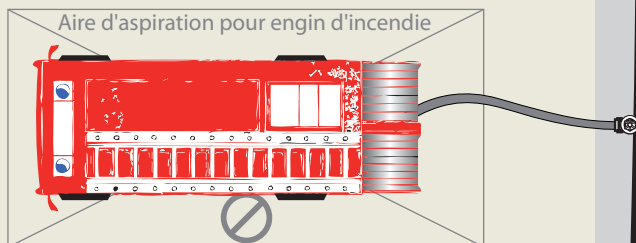

SUGGESTION D'IMPLANTATION

ZONES D'ASPIRATION POUR RESERVES INCENDIE

Piquage direct
3 prises 2 + 1

VERSION :
3.1.2