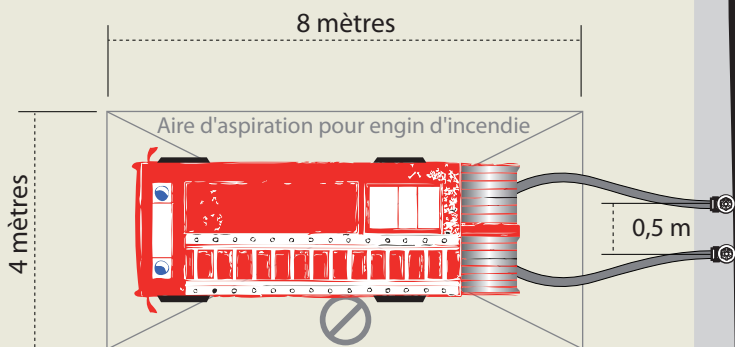

SUGGESTION D'IMPLANTATION

ZONES D'ASPIRATION POUR RESERVES INCENDIE

Piquage direct
3 prises 2 + 1

VERSION :
3.1.2