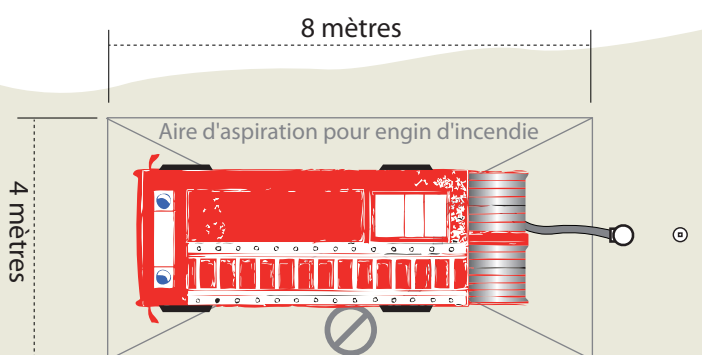

SUGGESTION D'IMPLANTATION

ZONES D'ASPIRATION POUR RESERVES INCENDIE

Piquage poteau
1 prise

VERSION :
1.2.2